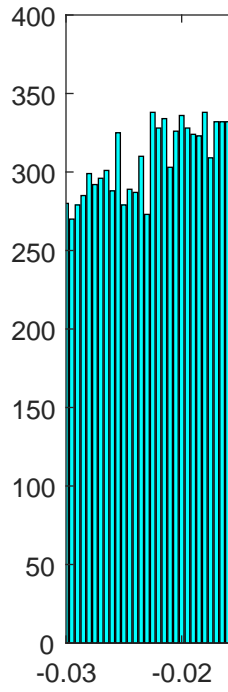

YMV07_170914--monosyn-ltoE-plot--pairID40-pre51-post44

7.0339