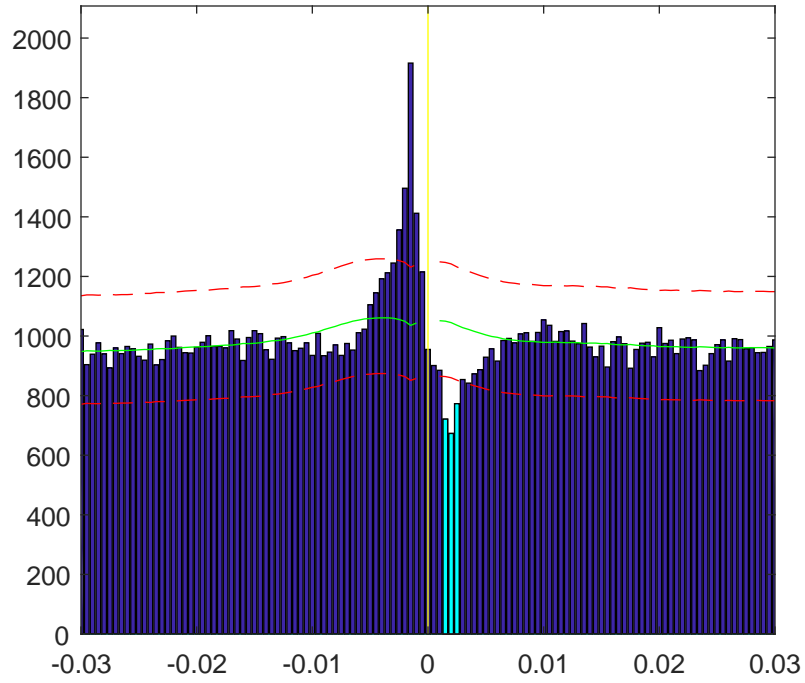

YMV07_170914--monosyn-ltoE-plot--pairID40-pre51-post44

7.0339