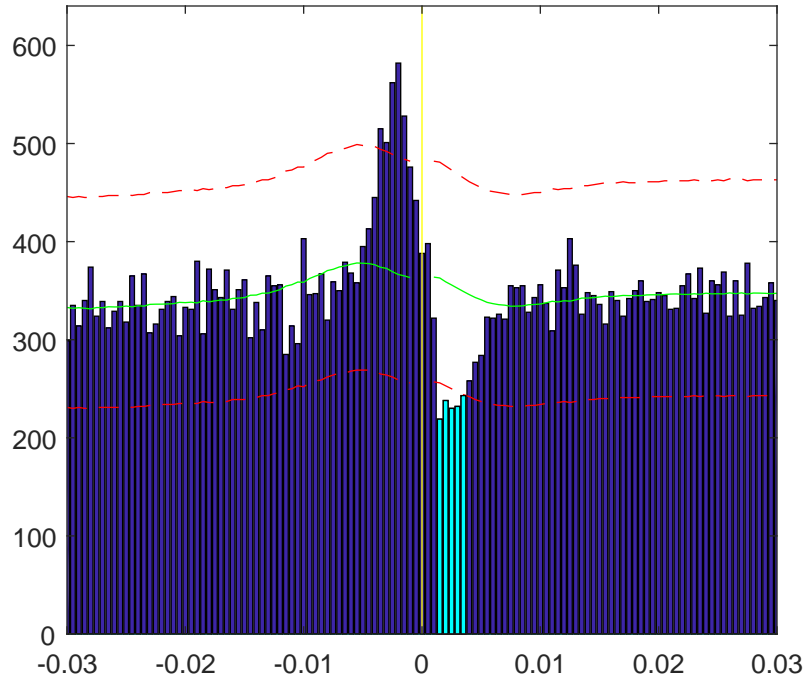

YMV07_170914--monosyn-ltoE-plot--pairID44-pre53-post18

7.0339