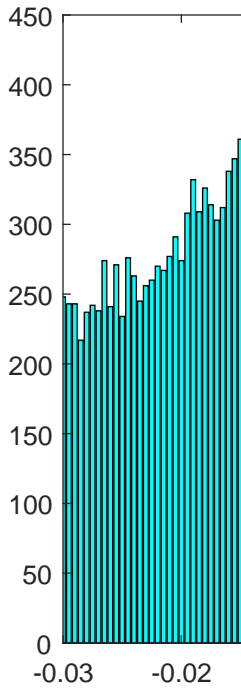

YMV07_170914--monosyn-ltoE-plot--pairID44-pre53-post18

7.0339