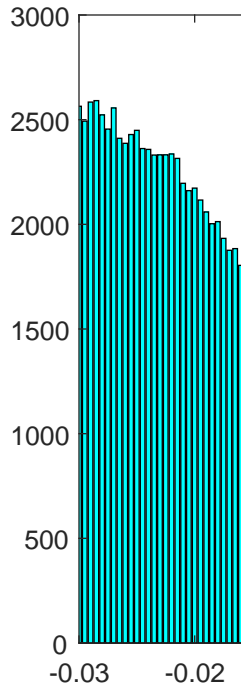

YMV07\_170914--monosyn-ltoE-plot--pairID47-pre53-post54

7.0339