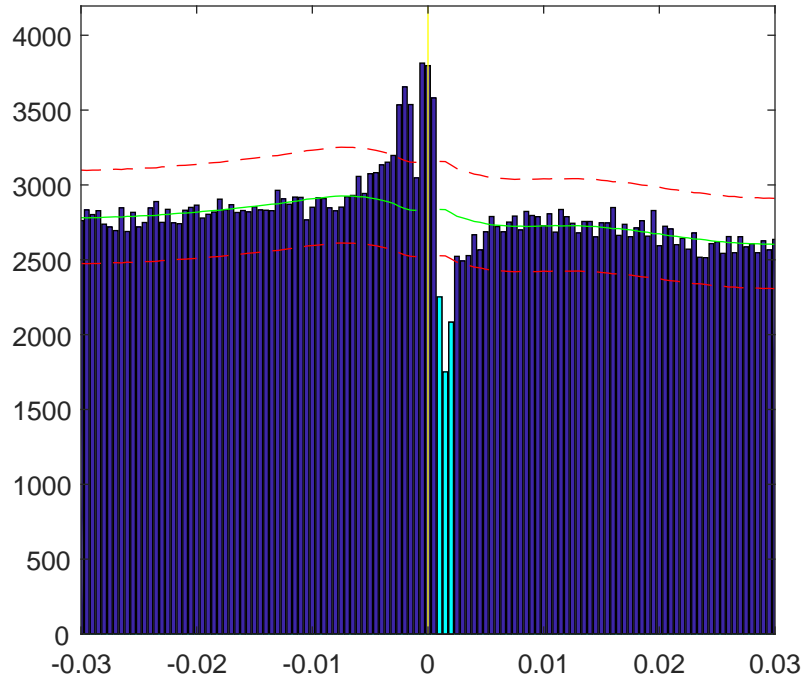

YMV07\_170914--monosyn-ltoE-plot--pairID47-pre53-post54

7.0339