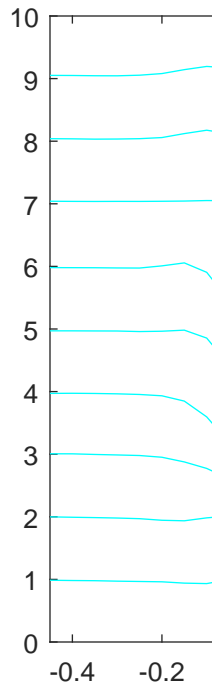

YMV07\_170914--monosyn-ltoE-plot--pairID47-pre53-post54

7.0339