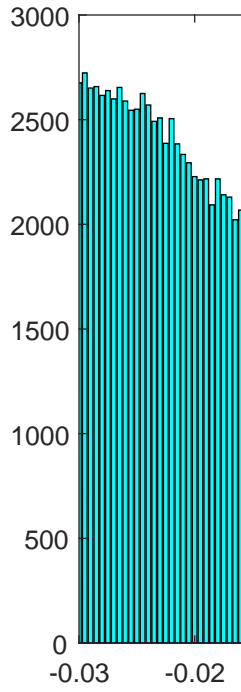

YMV07\_170914--monosyn-ltoE-plot--pairID48-pre53-post56

7.0339