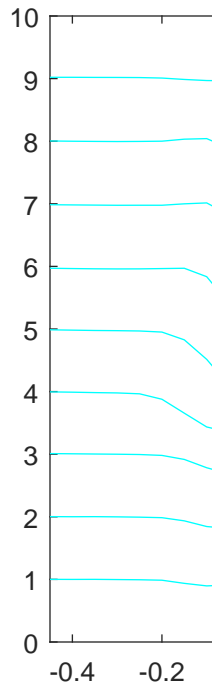

YMV07\_170914--monosyn-ltoE-plot--pairID48-pre53-post56

7.0339