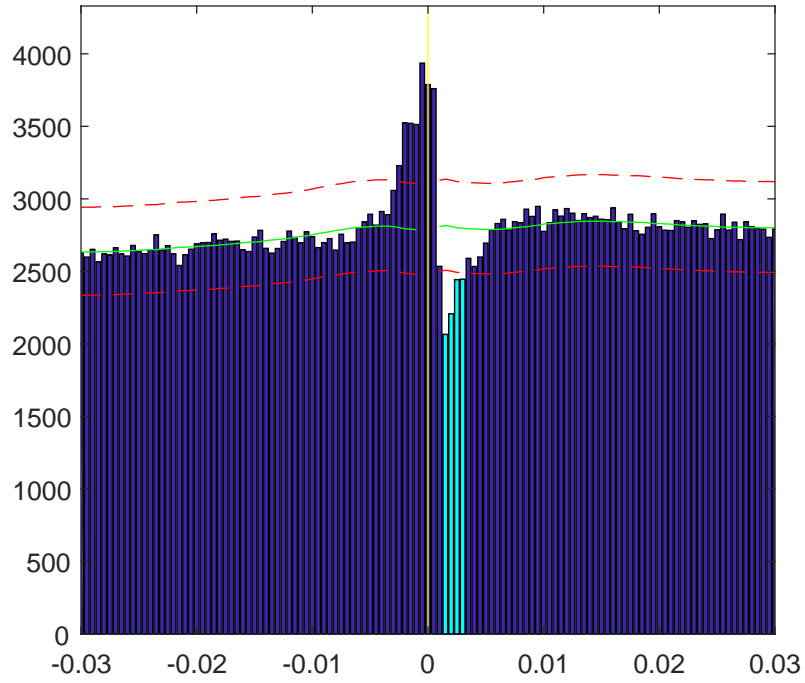

YMV07\_170914--monosyn-ltoE-plot--pairID48-pre53-post56

7.0339