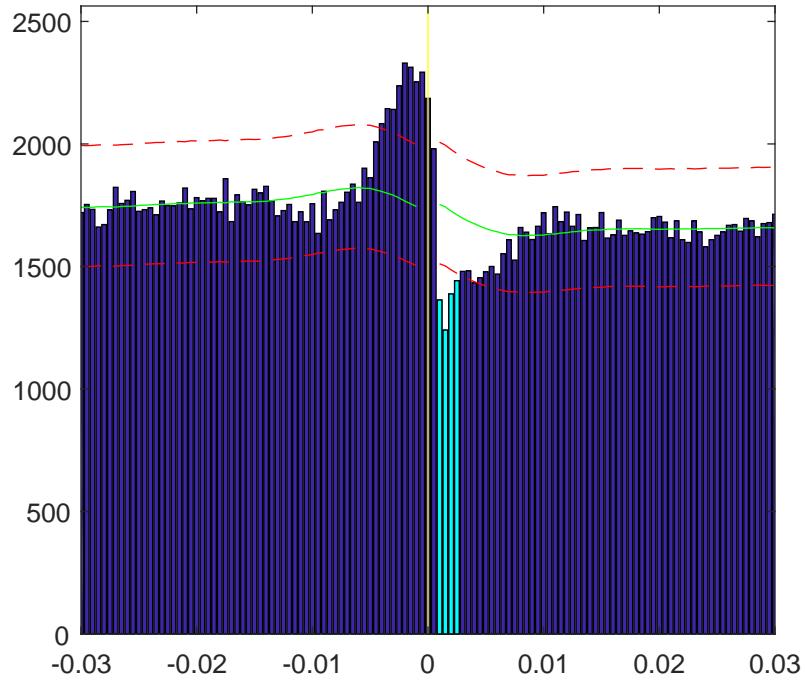

YMV07\_170914--monosyn-ItoE-plot--pairID50-pre53-post58

7.0339