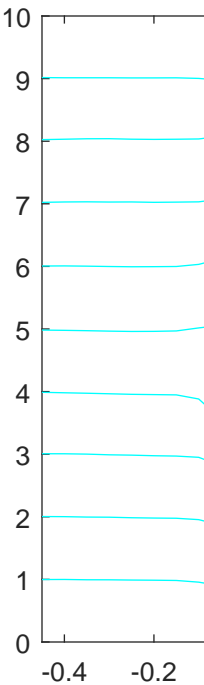

YMV07\_170914--monosyn-ItoE-plot--pairID50-pre53-post58

7.0339