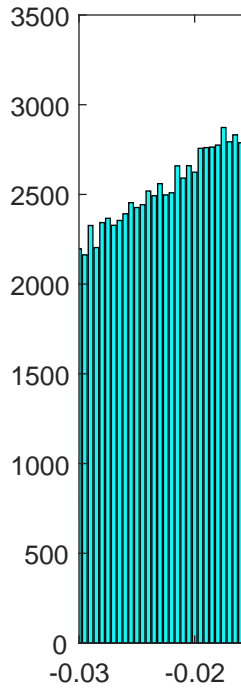

YMV07\_170914--monosyn-ItoE-plot--pairID50-pre53-post58

7.0339