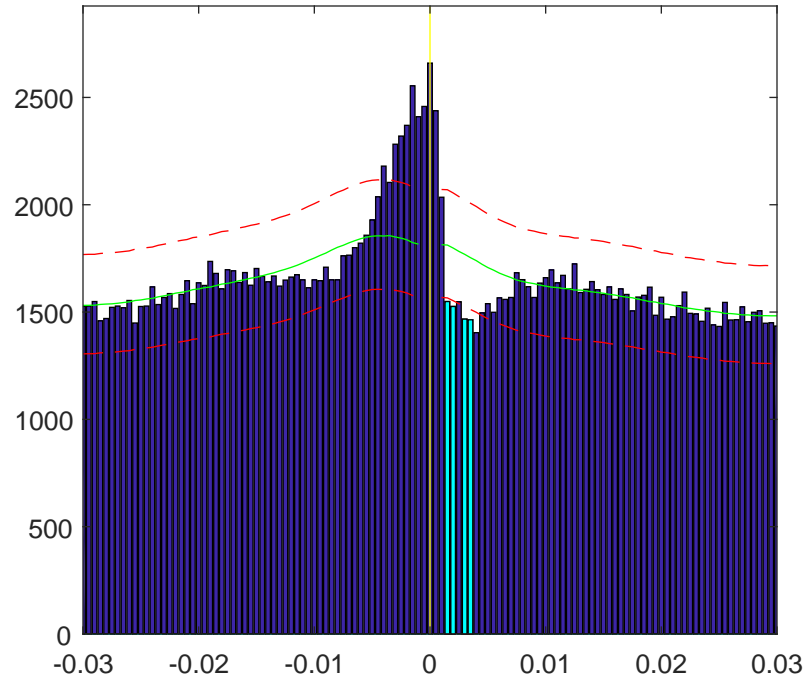

YMV07\_170914--monosyn-ltoE-plot--pairID51-pre53-post59

7.0339