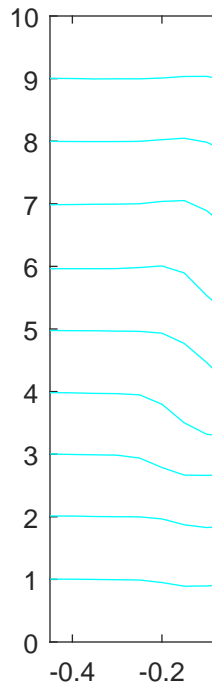

YMV07\_170914--monosyn-ltoE-plot--pairID51-pre53-post59

7.0339