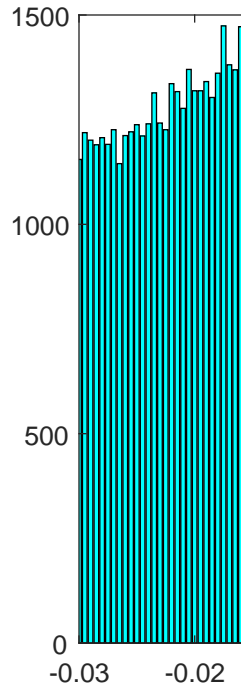

YMV07\_170914--monosyn-ltoE-plot--pairID51-pre53-post59

7.0339