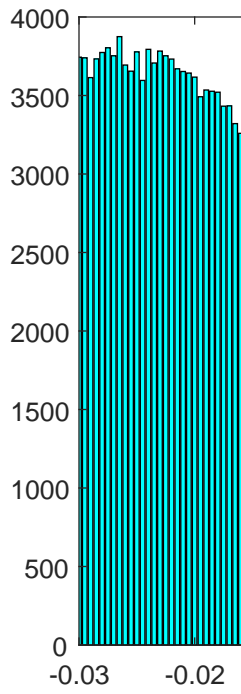

YMV07\_170914--monosyn-ltoE-plot--pairID52-pre53-post62

7.0339