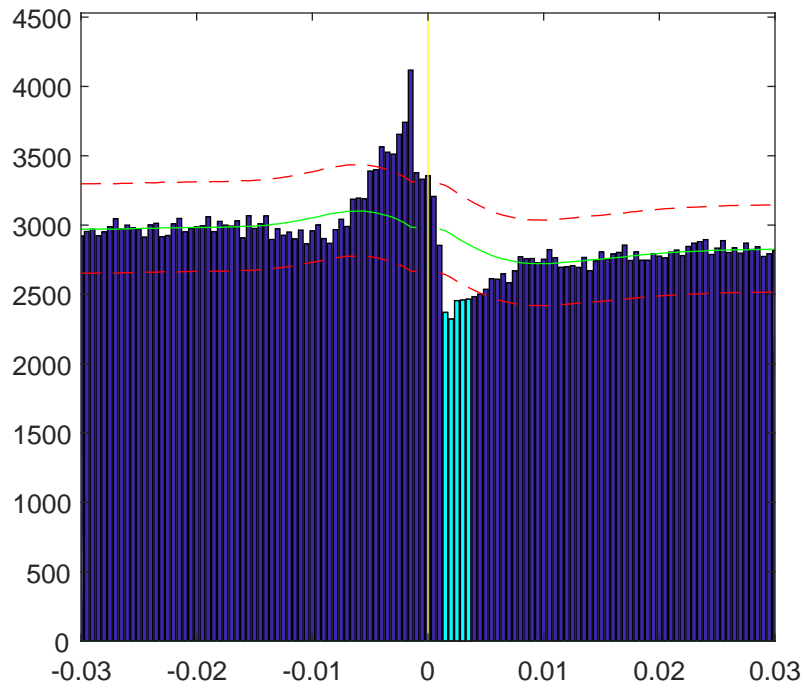

YMV07\_170914--monosyn-ltoE-plot--pairID52-pre53-post62

7.0339