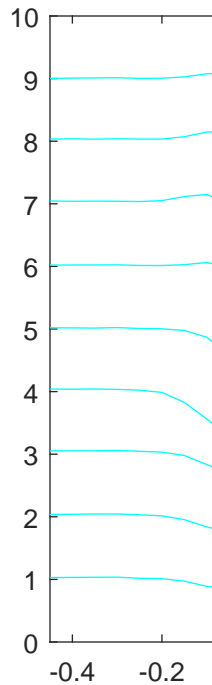

YMV07\_170914--monosyn-ltoE-plot--pairID52-pre53-post62

7.0339