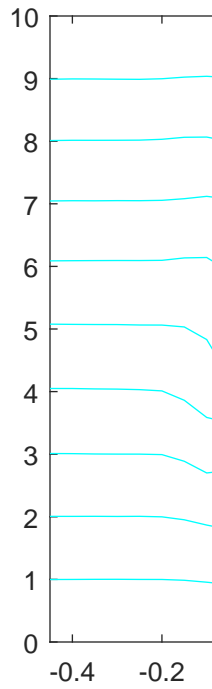

YMV07\_170914--monosyn-ltoE-plot--pairID57-pre72-post63

1.0676