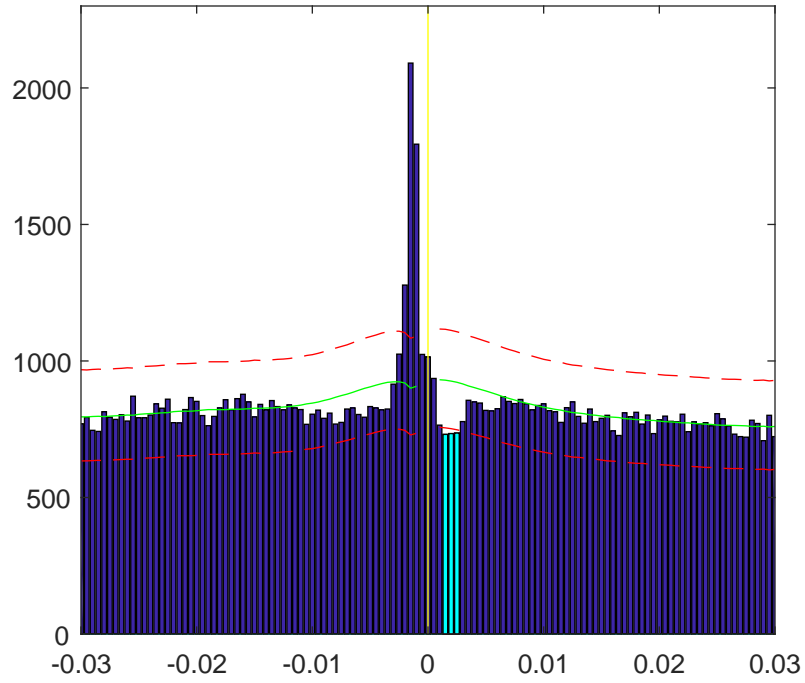

YMV07\_170914--monosyn-ltoE-plot--pairID57-pre72-post63

1.0676