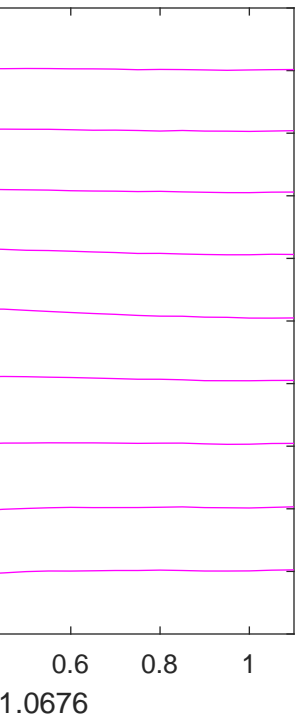

YMV07\_170914--monosyn-ltoE-plot--pairID57-pre72-post63

1.0676