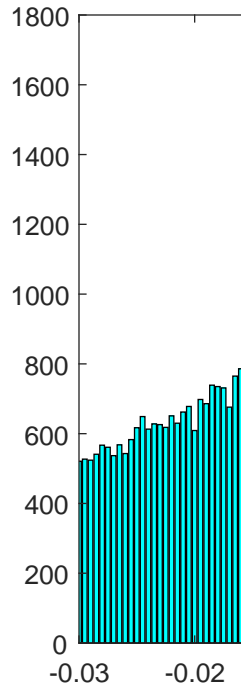

YMV07\_170914--monosyn-ltoE-plot--pairID57-pre72-post63

1.0676