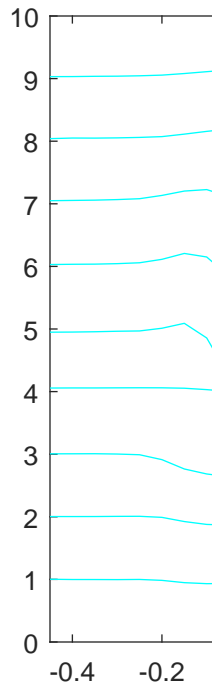

YMV07\_170914--monosyn-ItoE-plot--pairID7-pre23-post45

7.1386