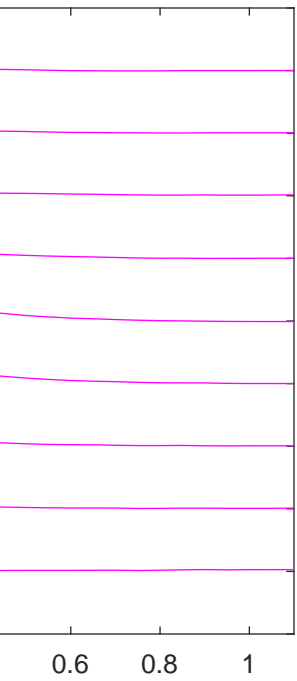

YMV07\_170914--monosyn-ItoE-plot--pairID7-pre23-post45

7.1386