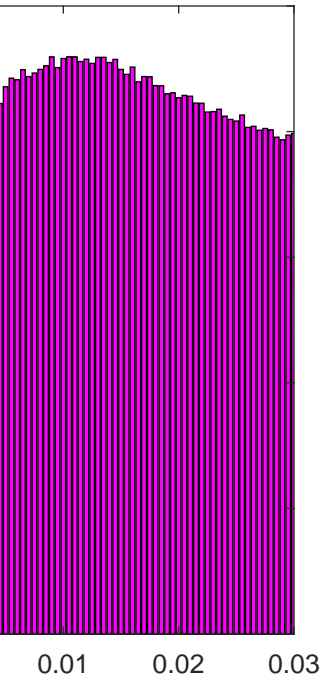

YMV07\_170914--monosyn-ItoE-plot--pairID7-pre23-post45

7.1386