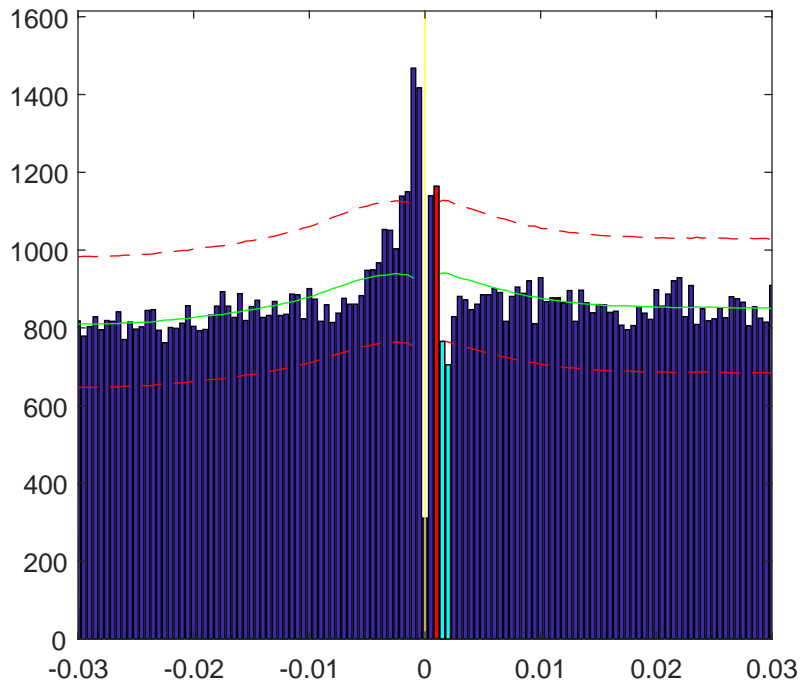

YMV07\_170914--monosyn-ItoE-plot--pairID7-pre23-post45

7.1386