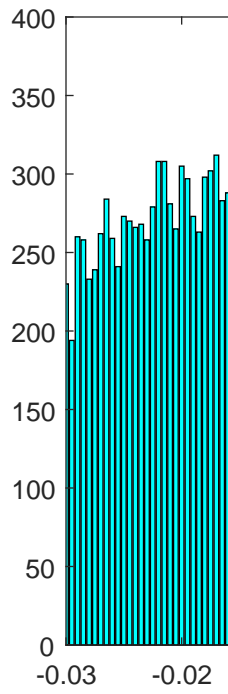

YMV07\_170914--monosyn-ItoE-plot--pairID7-pre23-post45

7.1386