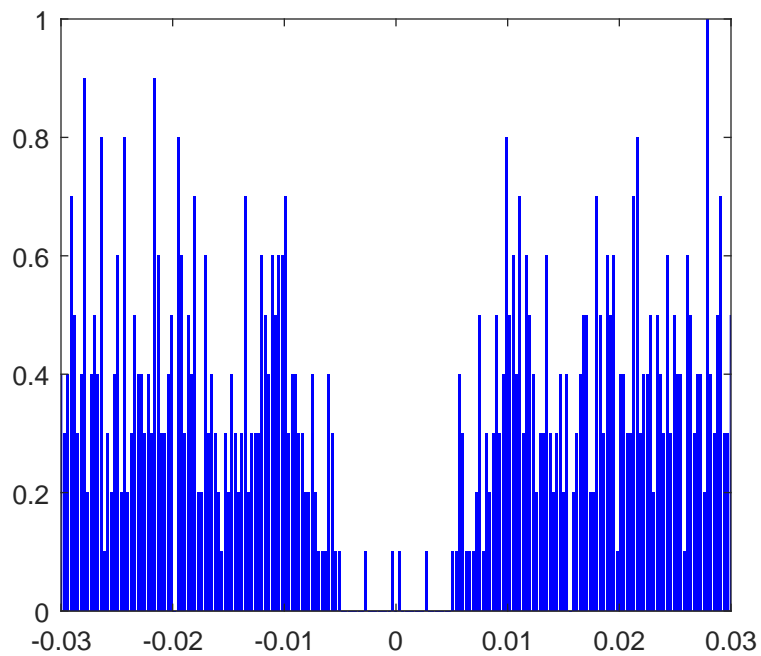

YMV08_170922--OptoResponses-unit2

0.05

0.05

DepthNorm: 55.5784