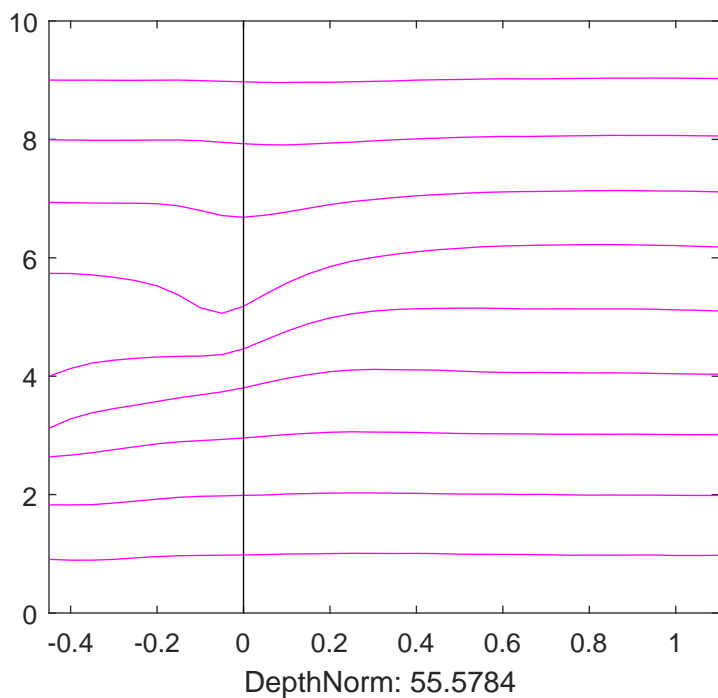

YMV08_170922--OptoResponses-unit2

0.05

0.05

DepthNorm: 55.5784