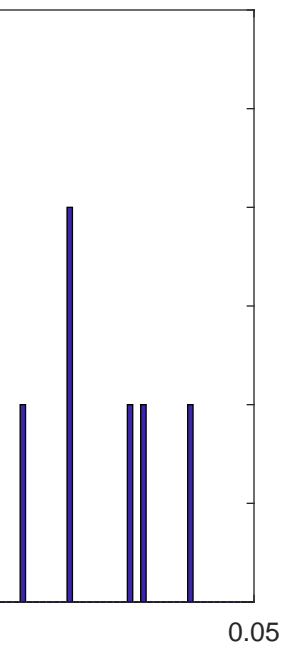

YMV08_170922--OptoResponses-unit2

0.05

0.05

DepthNorm: 55.5784