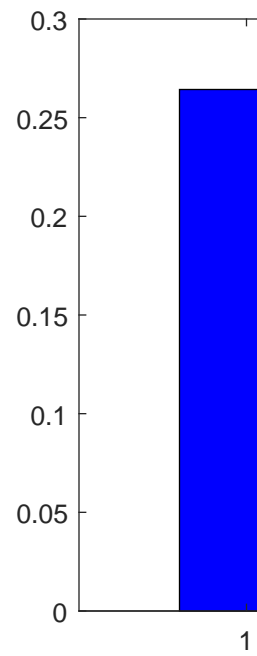

YMV08_170922--OptoResponses-unit2

0.05

0.05

DepthNorm: 55.5784