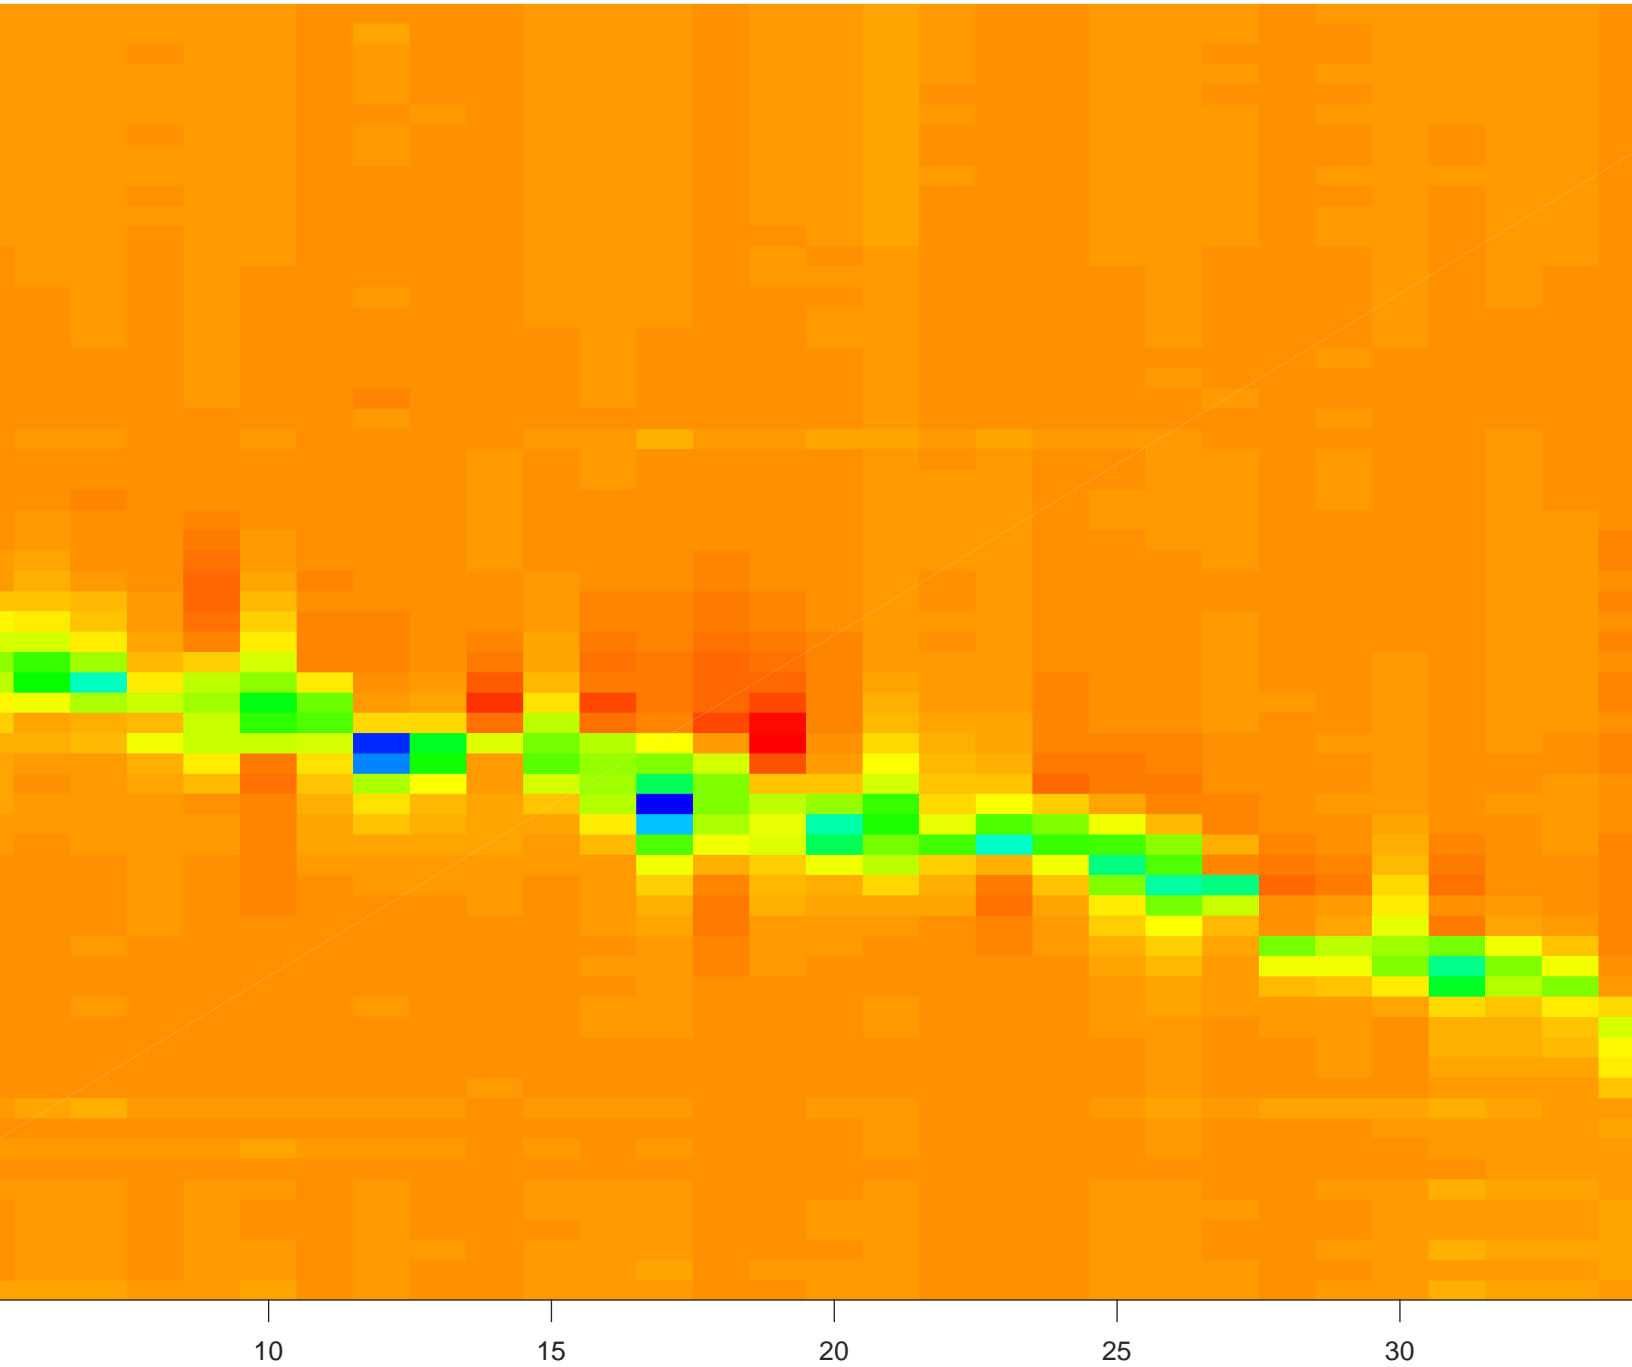

YMV10₁71213_depthSort_waveAmp

10

15

20

25

30