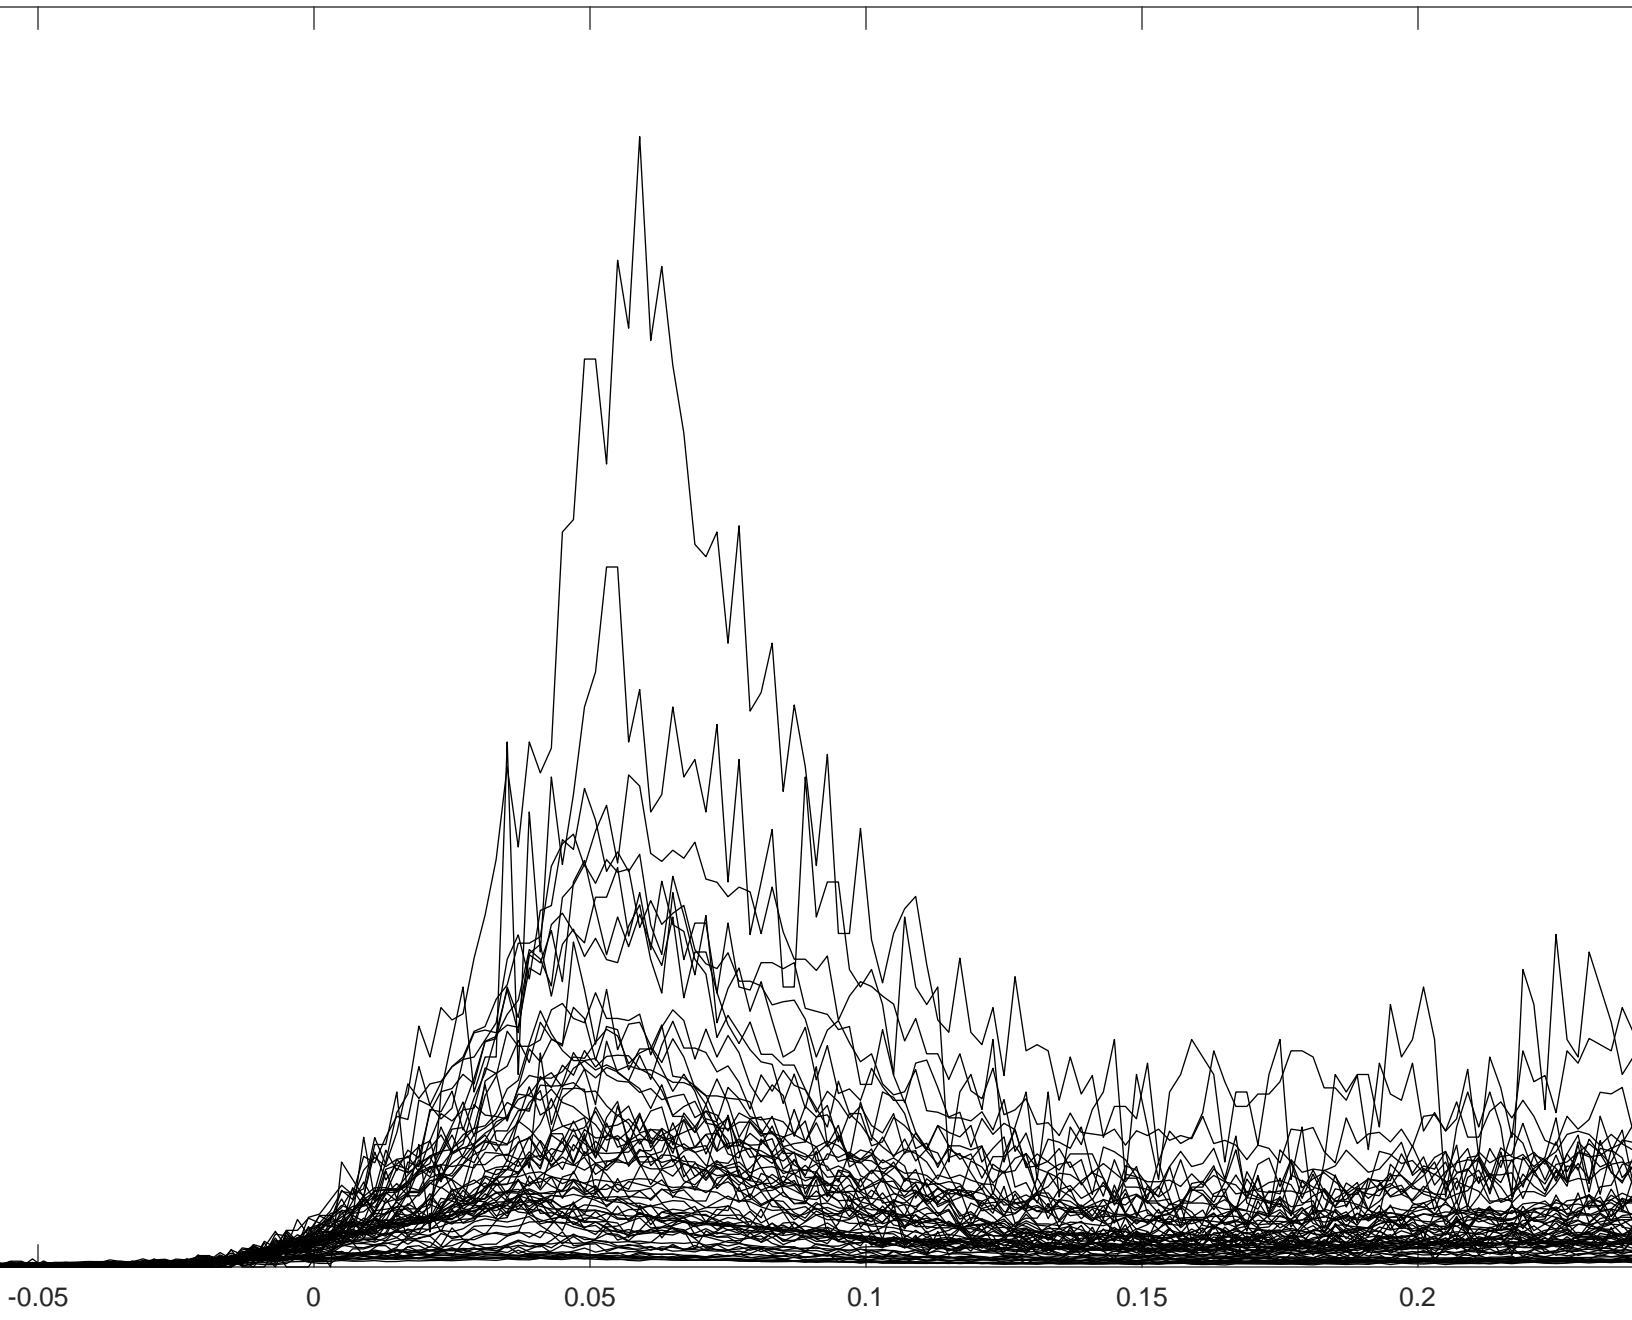

YMV11\_171208\_0ptrig\_e achtrace

-0.05 0 0.05 0.1 0.15 0.2