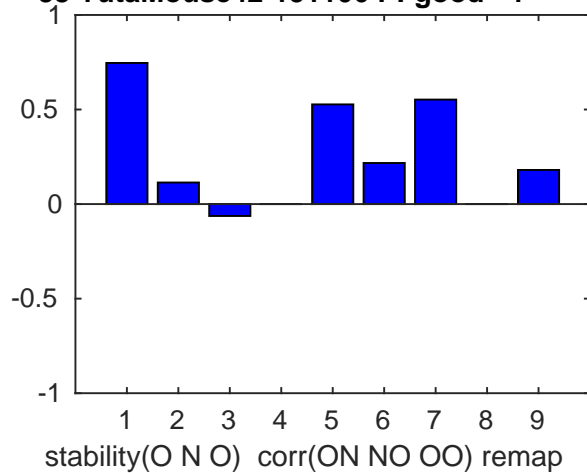

DG_a II₅--remapping--OvsNvsO-OF--eachUnit--DGwideInt--ID-38--unitID-1562

21.5747 Hz

19.3882 Hz

17.2599 Hz

38 YutaMouse42-151106 PFgood= 1

stability(O N O) corr(ON NO OO) remap