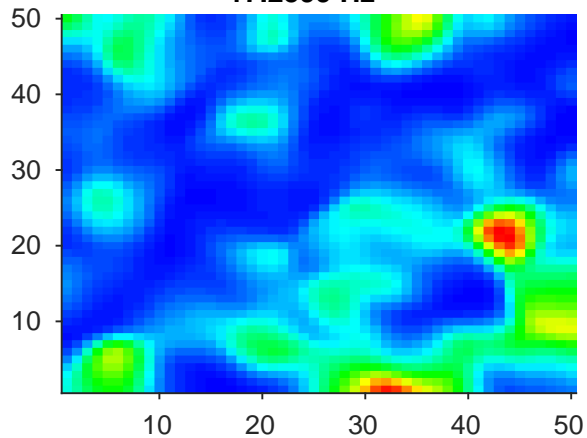

DG_a II₅--remapping--OvsNvsO-OF--eachUnit--DGwideInt--ID-38--unitID-1562

21.5747 Hz

19.3882 Hz

17.2599 Hz

38 YutaMouse42-151106 PFgood= 1

stability(O N O) corr(ON NO OO) remap