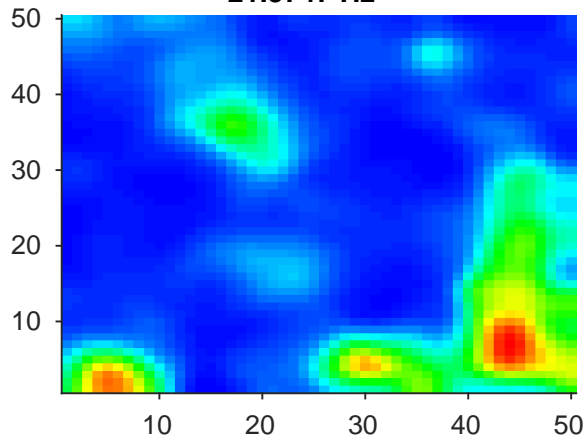

DG_a II₅--remapping--OvsNvsO-OF--eachUnit--DGwideInt--ID-38--unitID-1562

21.5747 Hz

19.3882 Hz

17.2599 Hz

38 YutaMouse42-151106 PFgood= 1

stability(O N O) corr(ON NO OO) remap