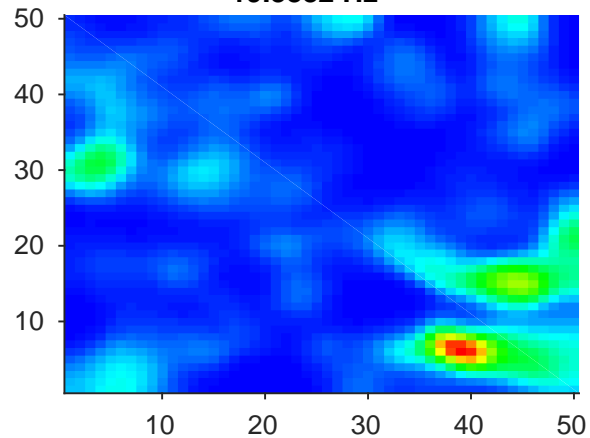

DG_a II₅--remapping--OvsNvsO-OF--eachUnit--DGwideInt--ID-38--unitID-1562

21.5747 Hz

19.3882 Hz

17.2599 Hz

38 YutaMouse42-151106 PFgood= 1

stability(O N O) corr(ON NO OO) remap