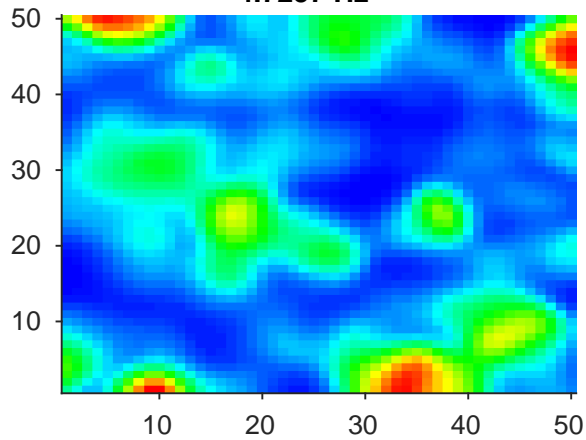

DG_a II₅--remapping--OvsNvsO-OF--eachUnit--DGwideInt--ID-76--unitID-3231

4.7257 Hz

8.653 Hz

5.867 Hz

76 YutaMouse56-160912 PFgood= 0