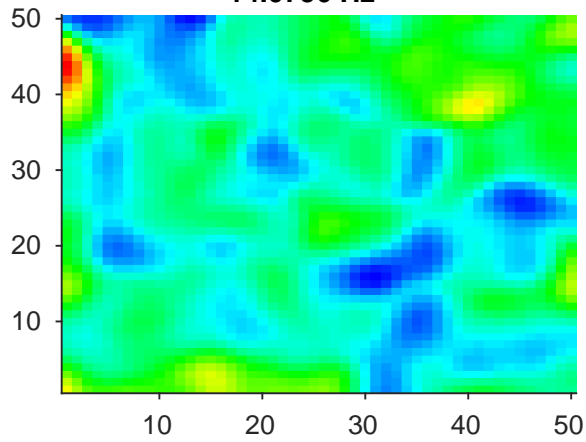

DG_a II₅--remapping--OvsNvsO-OF--eachUnit--DGwideInt--ID-87--unitID-3403

14.0756 Hz

14.1403 Hz

11.269 Hz

87 YutaMouse56b160914 PFgood= 0