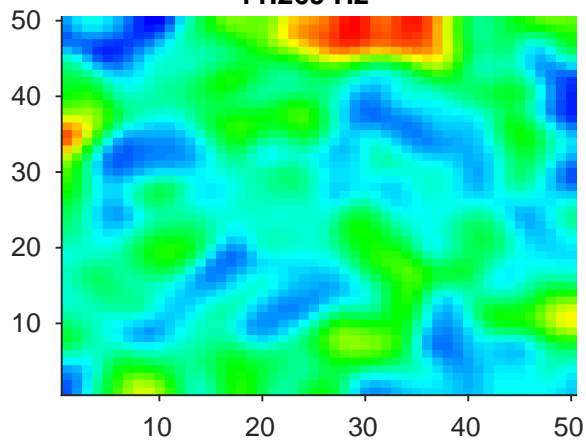

DG_a II₅--remapping--OvsNvsO-OF--eachUnit--DGwideInt--ID-87--unitID-3403

14.0756 Hz

14.1403 Hz

11.269 Hz

87 YutaMouse56b160914 PFgood= 0