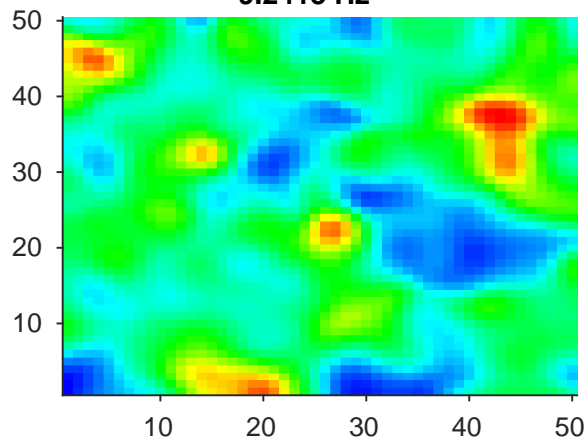

DG_a II₅--remapping--OvsNvsO-OF--eachUnit--DGwideInt--ID-90--unitID-3409

9.2413 Hz

9.6744 Hz

12.6487 Hz

90 YutaMouse56b160914 PFgood= 0