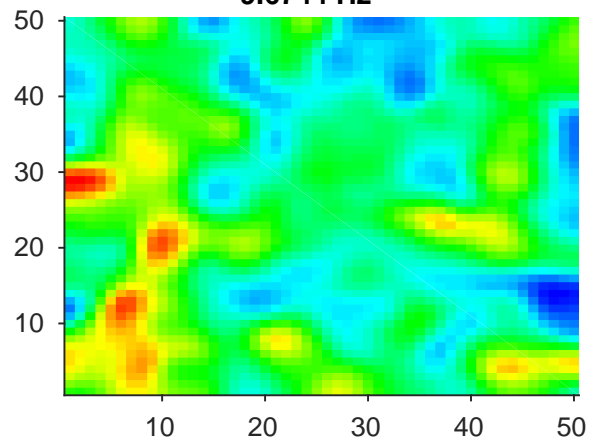

DG_a II₅--remapping--OvsNvsO-OF--eachUnit--DGwideInt--ID-90--unitID-3409

9.2413 Hz

9.6744 Hz

12.6487 Hz

90 YutaMouse56b160914 PFgood= 0