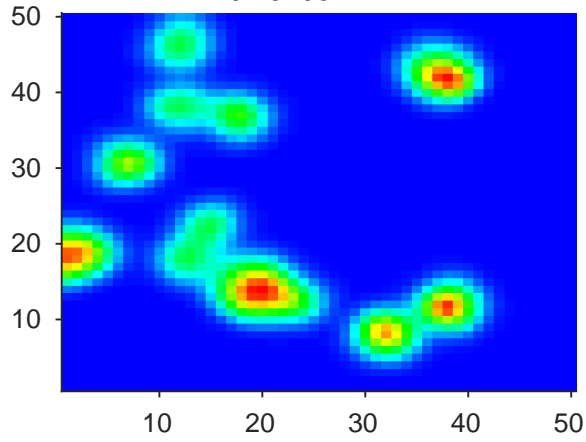

DG_a II₅ --remapping--OvsNvsO-OF--eachUnit--mossy--ID-140--unitID-3143

0.25408 Hz

2.5124 Hz

0.79903 Hz

140 YutaMouse56-160911 PFgood= 1