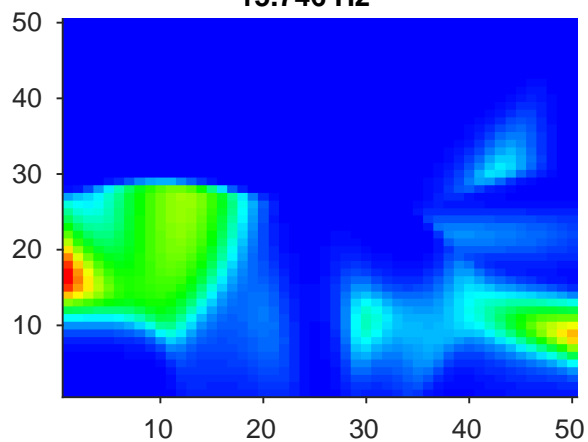

DG_a II₅--remapping--OvsNvsO-OF--eachUnit--mossy--ID-60--unitID-1460

6.4858 Hz

11.2594 Hz

15.746 Hz

60 YutaMouse42-151104 PFgood= 1