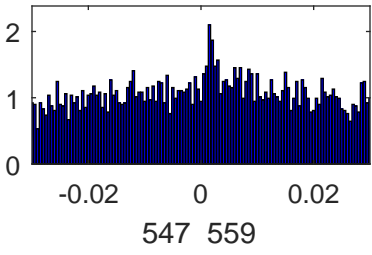

all $_{\gamma}$ MV $_2$ --EEsynALL $_f$ ine-pair-43-to-48

YMV07_70914

YMV07_70914

YMV07_70914

YMV07_70914