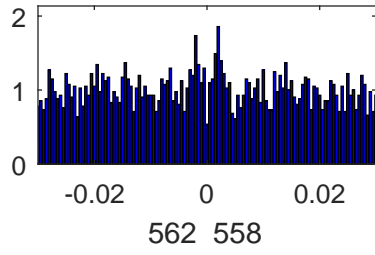

all $_{\gamma}$ MV $_2$ --EEsynALL $_f$ ine-pair-49-to-54

YMV07 $_1$ 70914

YMV07 $_1$ 70914

YMV08 $_1$ 70922

YMV08 $_1$ 70922