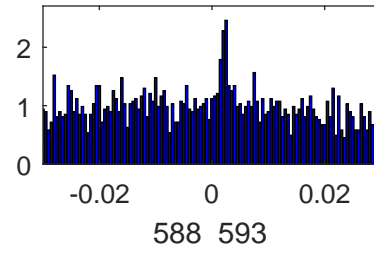

all $_{\gamma}$ MV $_2$ --EEsynALL $_f$ ine-pair-49-to-54

YMV07 $_1$ 70914

YMV07 $_1$ 70914

YMV08 $_1$ 70922

YMV08 $_1$ 70922