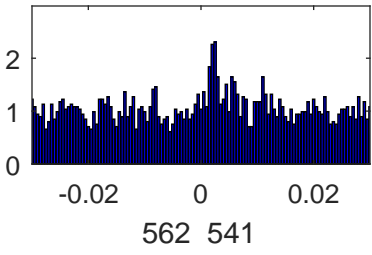

all $_{\gamma}$ MV $_2$ --EEsynALL $_f$ ine-pair-49-to-54

YMV07 $_1$ 70914

YMV07 $_1$ 70914

YMV08 $_1$ 70922

YMV08 $_1$ 70922