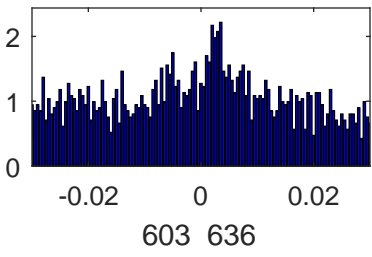

all $_{\gamma}$ MV $_2$ --EEsynALL $_f$ ine-pair-55-to-60

YMV08 $_1$ 70922

YMV08 $_1$ 70922

YMV08 $_1$ 70922

YMV08 $_1$ 70922