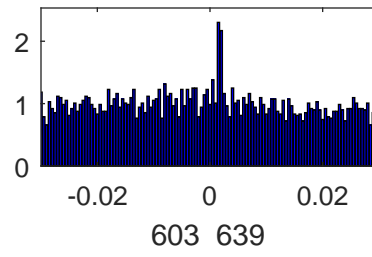

all $_{\gamma}$ MV $_2$ --EEsynALL $_f$ ine-pair-55-to-60

YMV08 $_1$ 70922

YMV08 $_1$ 70922

YMV08 $_1$ 70922

YMV08 $_1$ 70922