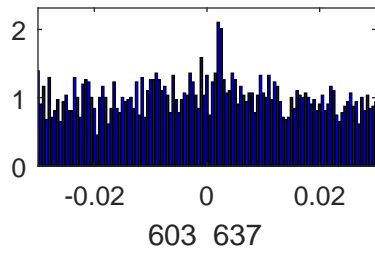

all $_{\gamma}$ MV $_2$ --EEsynALL $_f$ ine-pair-55-to-60

YMV08 $_1$ 70922

YMV08 $_1$ 70922

YMV08 $_1$ 70922

YMV08 $_1$ 70922