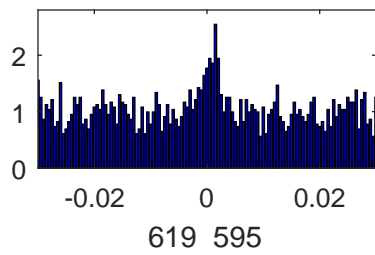

all $_{\gamma}$ MV $_2$ --EEsynALL $_f$ ine-pair-61-to-66

YMV08 $_1$ 70922

YMV08 $_1$ 70922

YMV08 $_1$ 70922

YMV09 $_1$ 71204