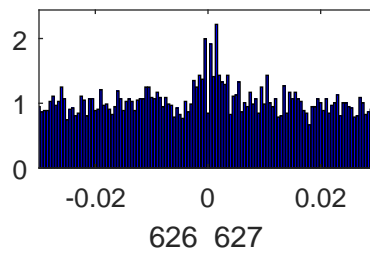

all $_{\gamma}$ MV $_2$ --EEsynALL $_f$ ine-pair-61-to-66

YMV08 $_1$ 70922

YMV08 $_1$ 70922

YMV08 $_1$ 70922

YMV09 $_1$ 71204