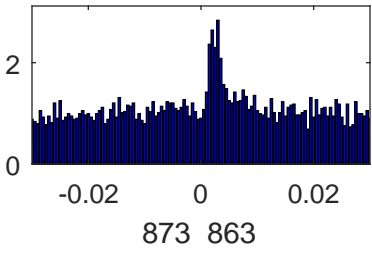

all $_{\gamma}$ MV $_2$ --EEsynALL $_f$ ine-pair-79-to-84

YMV12 $_1$ 71211

YMV12 $_1$ 71211

YMV12 $_1$ 71211

YMV12 $_1$ 71211