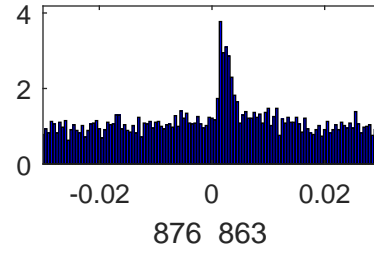

all $_{\gamma}$ MV $_2$ --EEsynALL $_f$ ine-pair-79-to-84

YMV12 $_1$ 71211

YMV12 $_1$ 71211

YMV12 $_1$ 71211

YMV12 $_1$ 71211