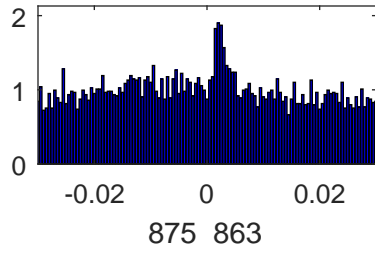

all $_{\gamma}$ MV $_2$ --EEsynALL $_f$ ine-pair-79-to-84

YMV12 $_1$ 71211

YMV12 $_1$ 71211

YMV12 $_1$ 71211

YMV12 $_1$ 71211