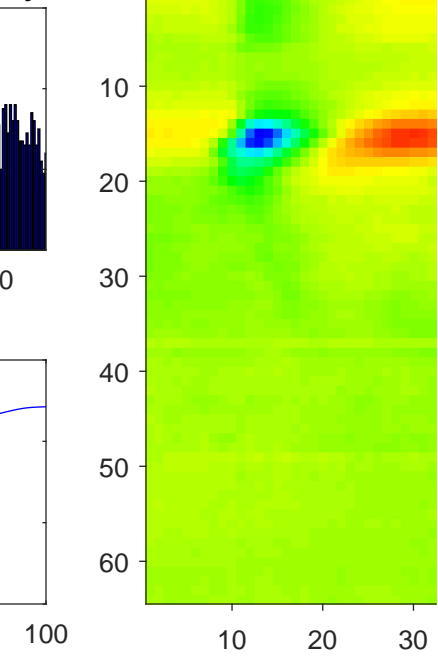

ncy: 0.82

ncy: 0.44

pairID: 387