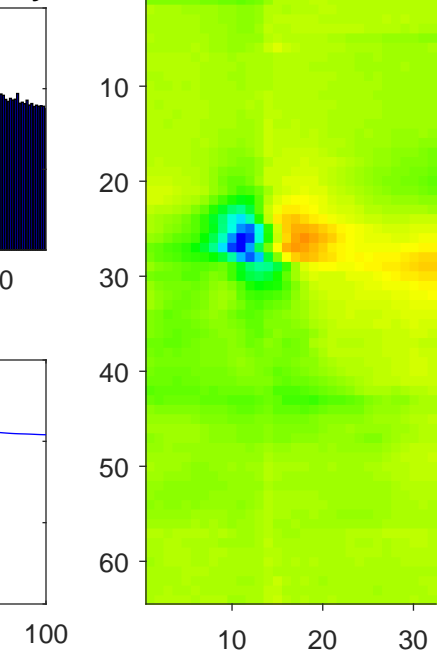

ncy: 0.33

ncy: 0.05

pairID: 428