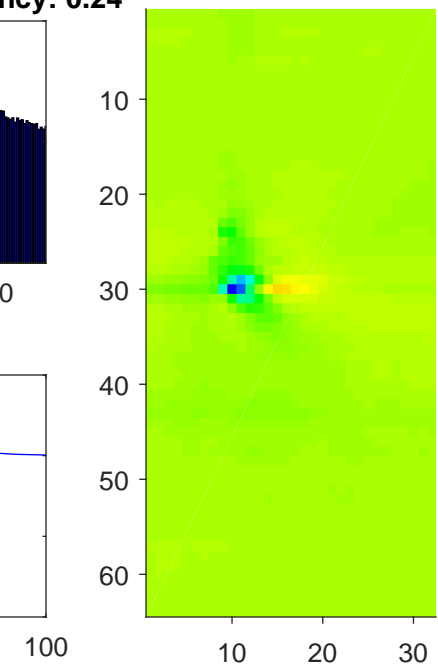

ncy: 0.26

ncy: 0.24

pairID: 437