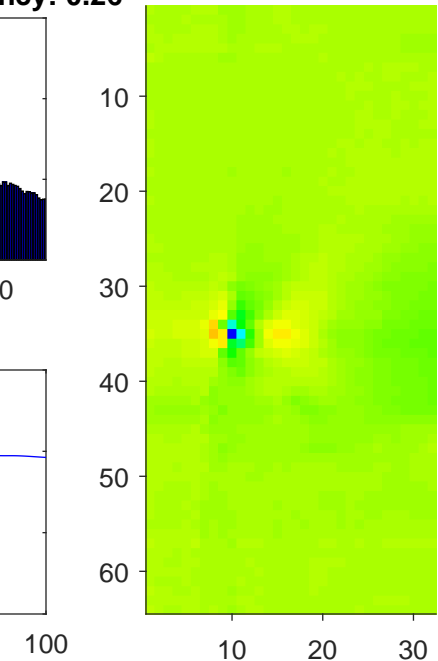

ncy: 0.26

ncy: 0.24

pairID: 437