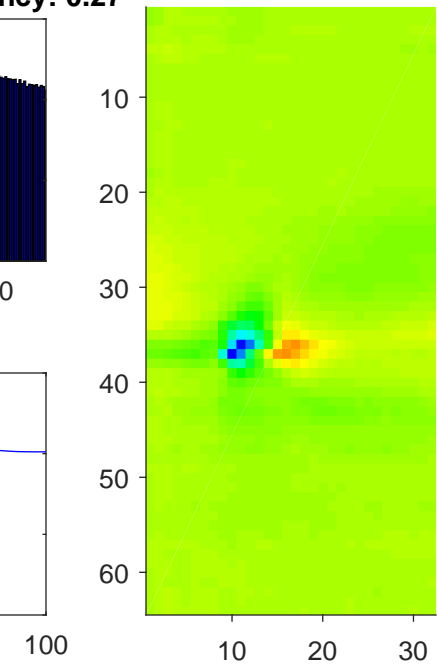

ncy: 0.26

ncy: 0.27

pairID: 440