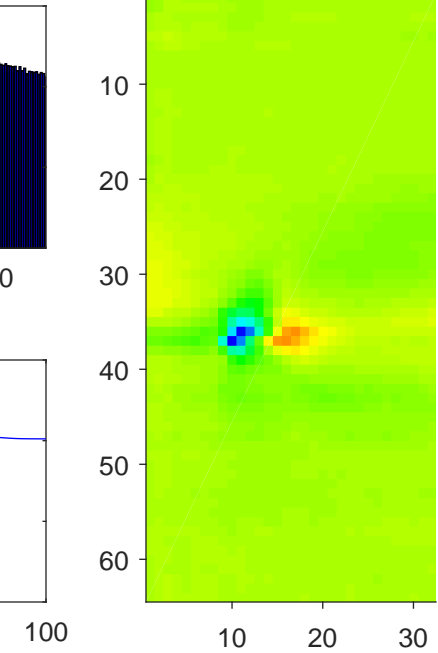

ncy: 0.76

ncy: 0.27

pairID: 442