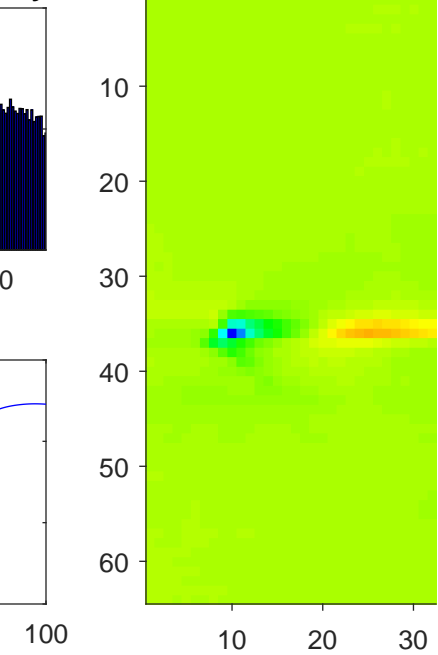

ncy: 0.76

ncy: 0.27

pairID: 442