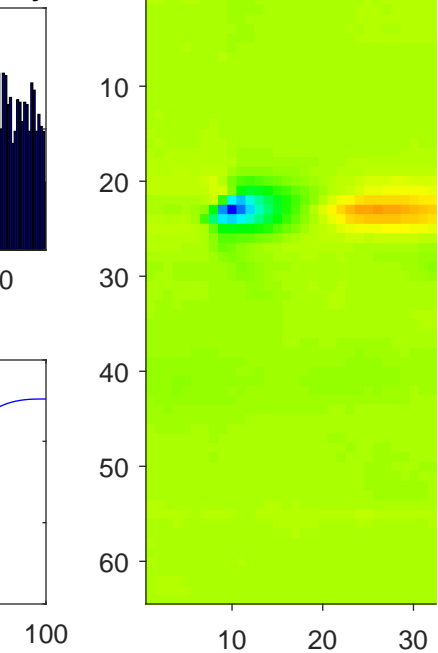

ncy: 0.83

ncy: 0.27

pairID: 482