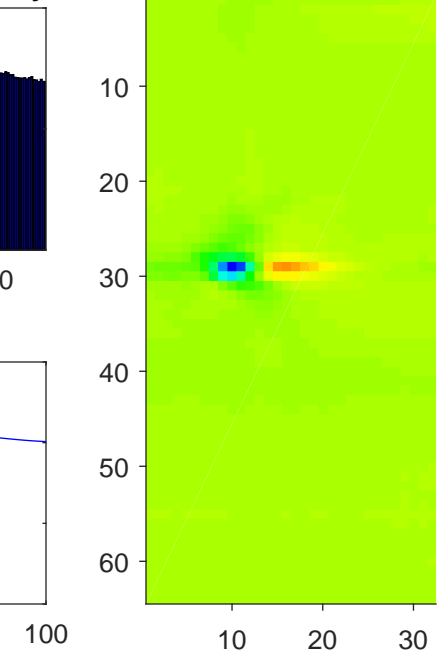

ncy: 0.83

ncy: 0.27

pairID: 482