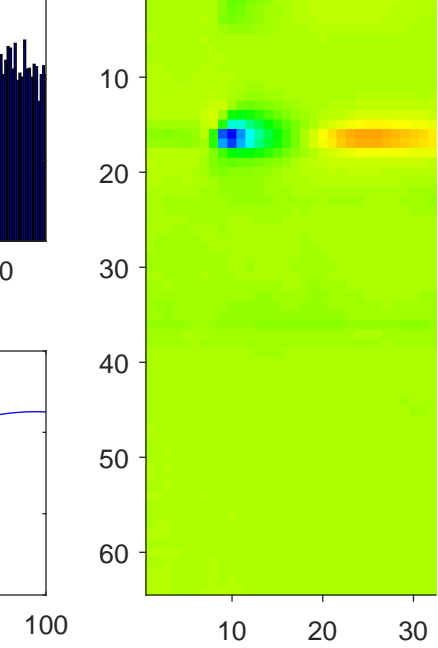

ncy: 0.76

ncy: 0.32

pairID: 518