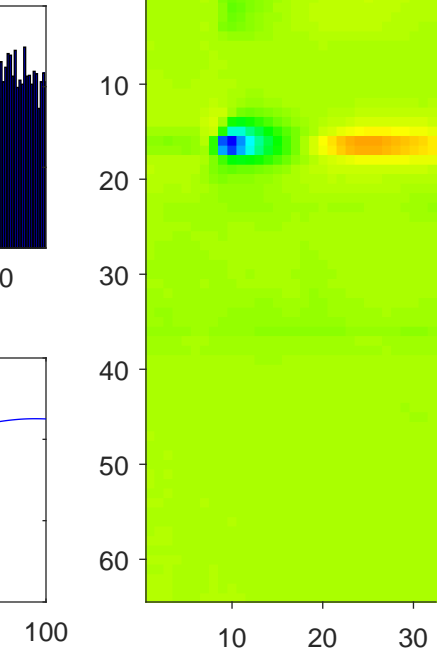

ncy: 0.76

ncy: 0.33

pairID: 519