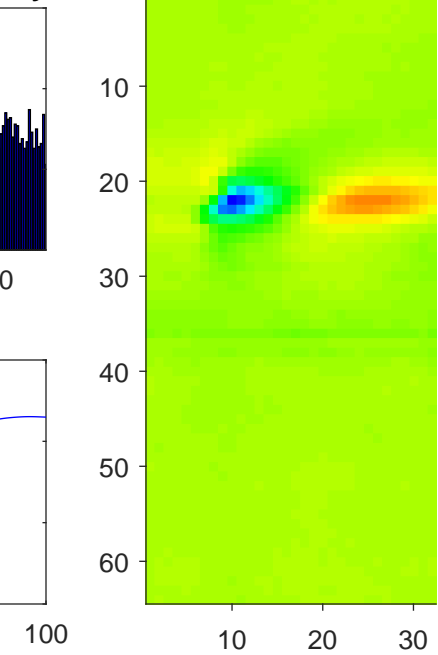

ncy: 0.74

ncy: 0.23

pairID: 531