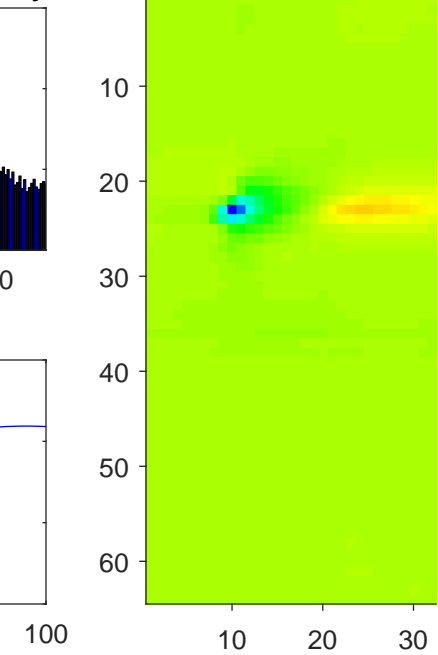

ncy: 0.73

ncy: 0.34

pairID: 536