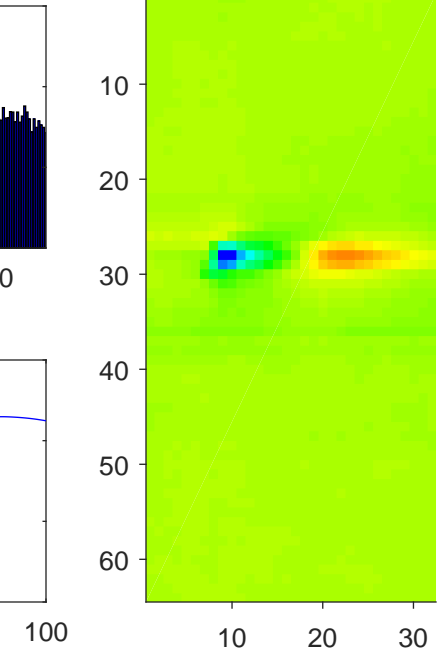

ncy: 0.15

ncy: 0.65

pairID: 546