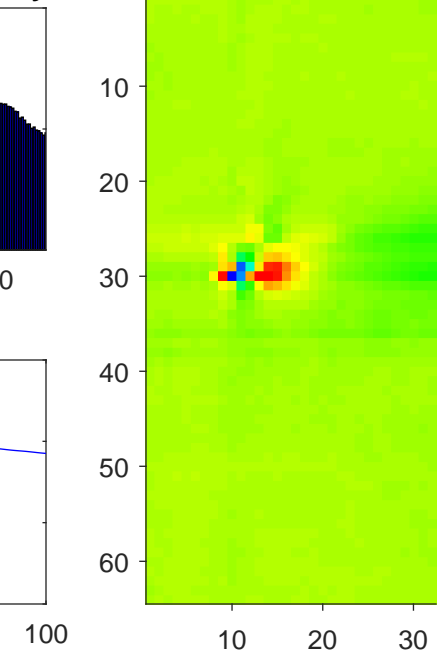

ncy: 0.15

ncy: 0.65

pairID: 546