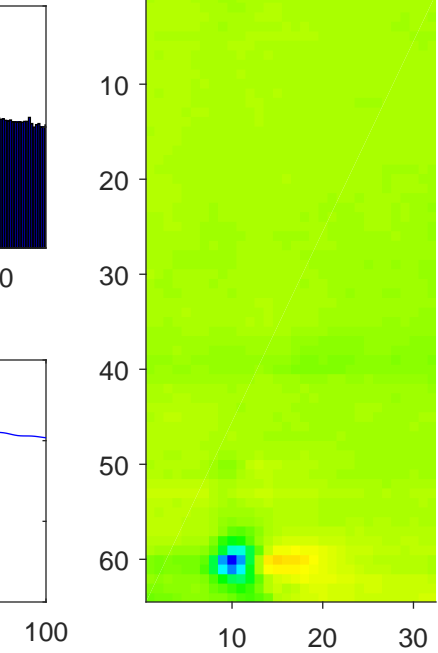

ncy: 0.58

ncy: 0.25

pairID: 564