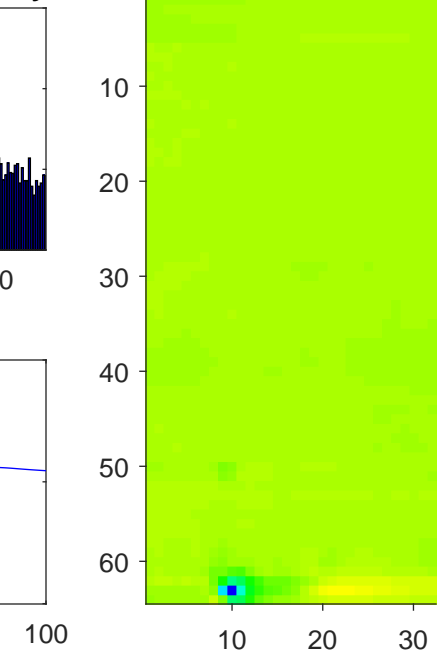

ncy: 0.58

ncy: 0.25

pairID: 564