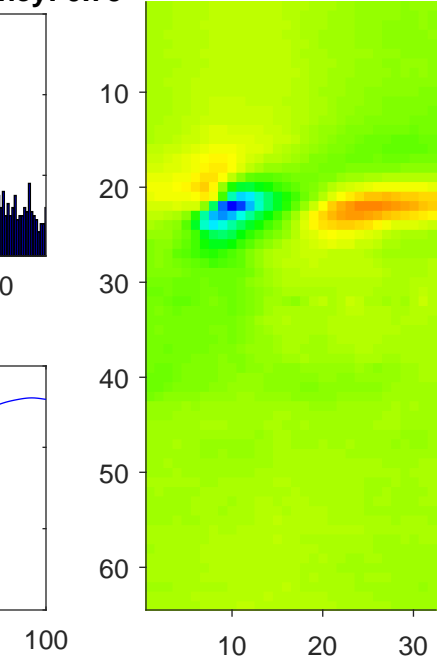

ncy: 0.75

ncy: 0.28

pairID: 56