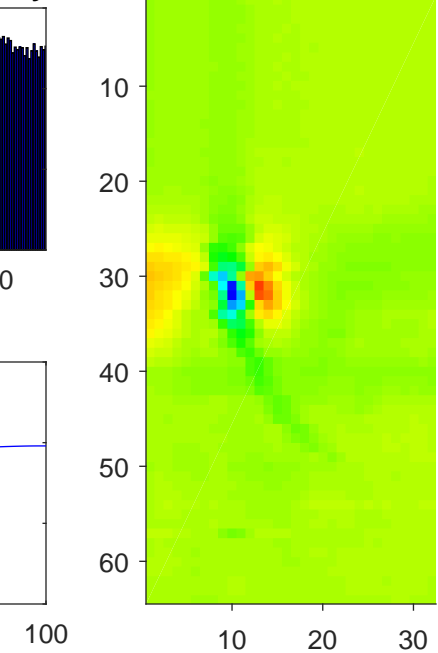

ncy: 0.14

ncy: 0.15

pairID: 94