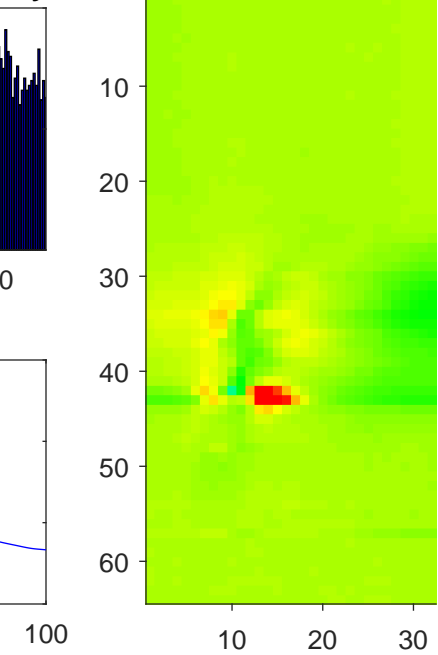

ncy: 0.14

ncy: 0.15

pairID: 94