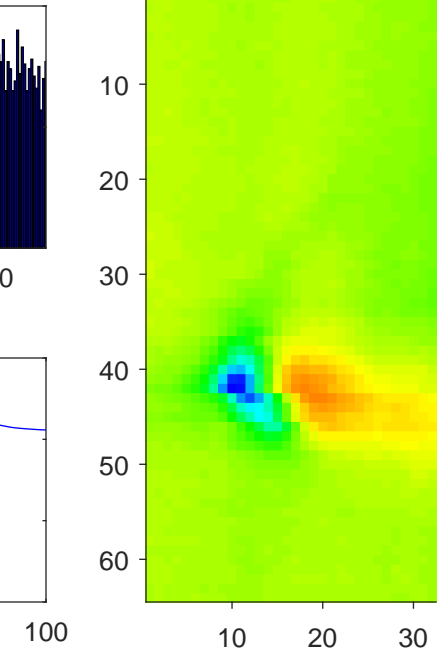

ncy: 0.37

ncy: 0.36

pairID: 9