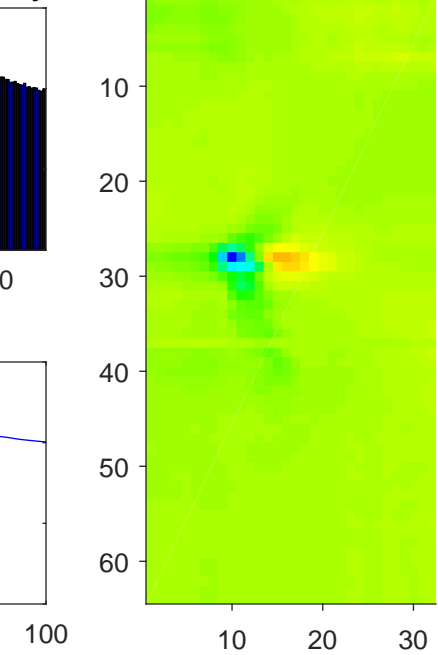

ncy: 0.73

ncy: 0.28

pairID: 159