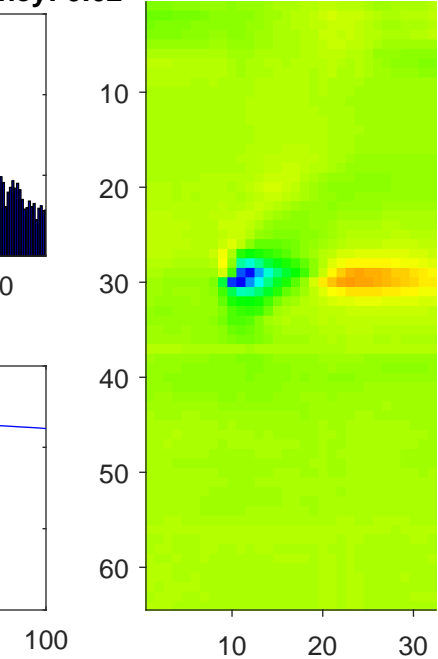

ncy: 0.62

ncy: 0.43

pairID: 185