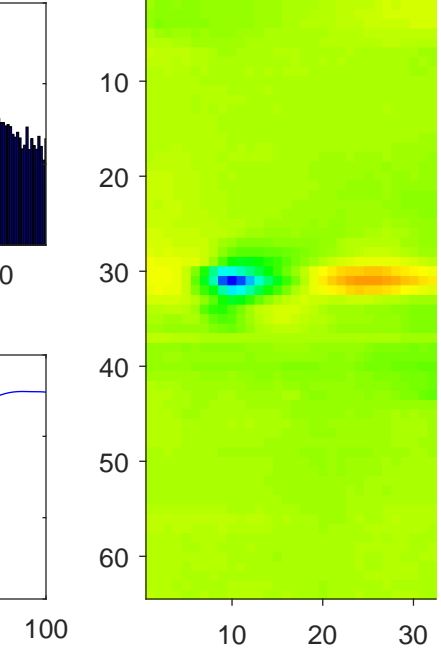

pairID: 196

ncy: 0.72

ncy: 0.27