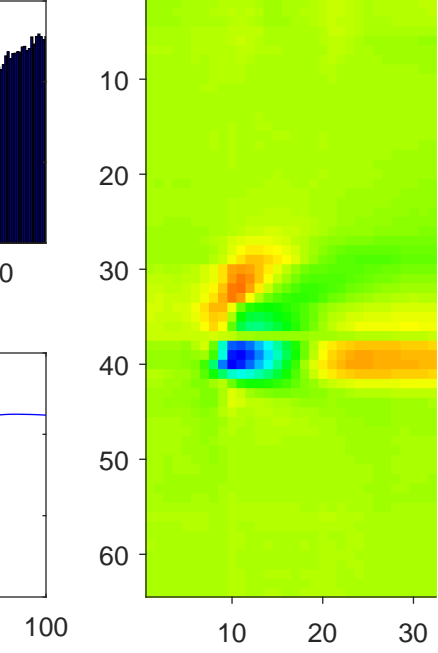

pairID: 232

ncy: 0.69

ncy: 0.26