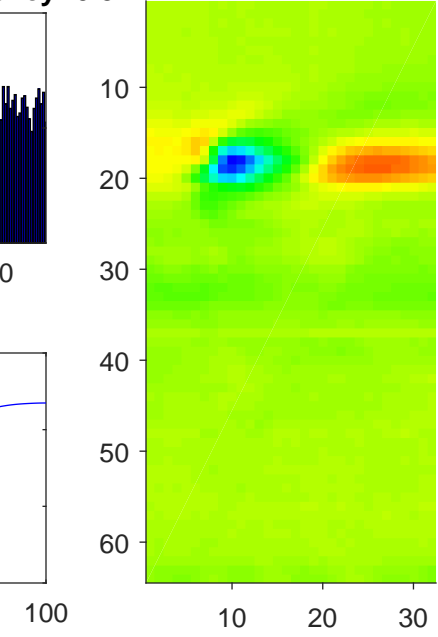

all $_{\gamma}MV_2$ --CCG-check-pre57-post67-Exc--y

ency: 0.8

ency: 0.37