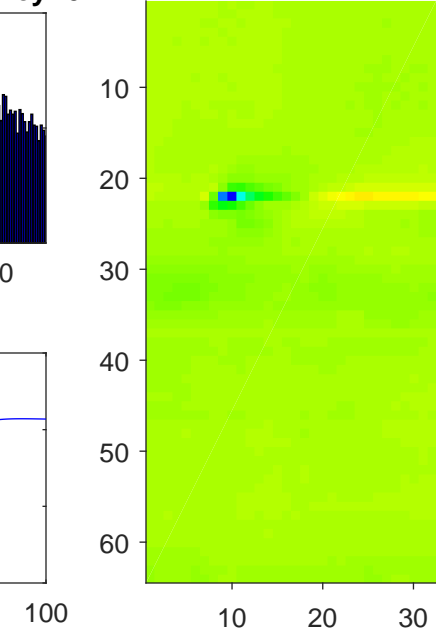

all $_{\gamma}MV_2$ --CCG-check-pre66-post84-Exc--y

ency: 0.71

ency: 0.4