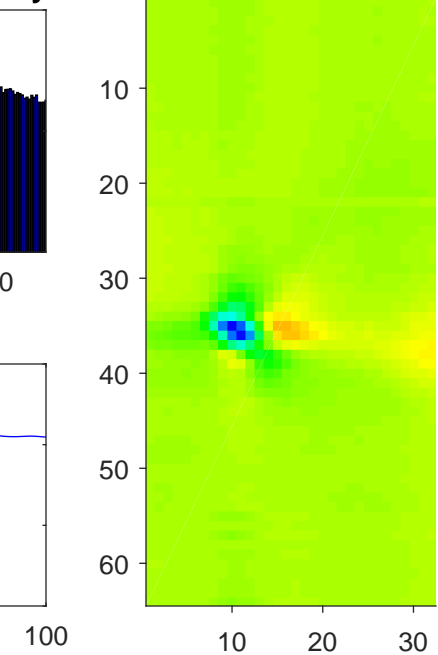

ncy: 0.71

ncy: 0.27

pairID: 320