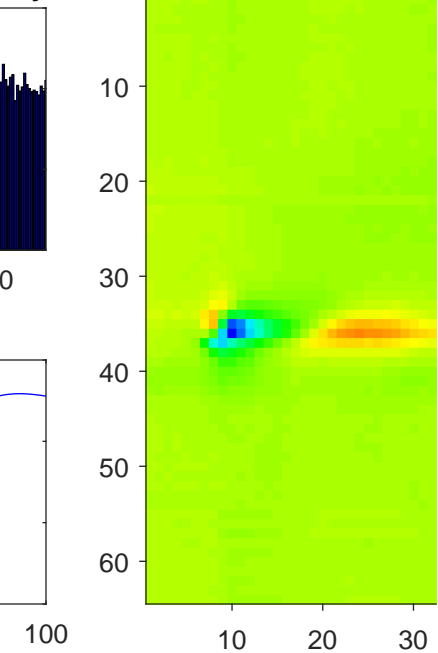

ncy: 0.71

ncy: 0.27

pairID: 320