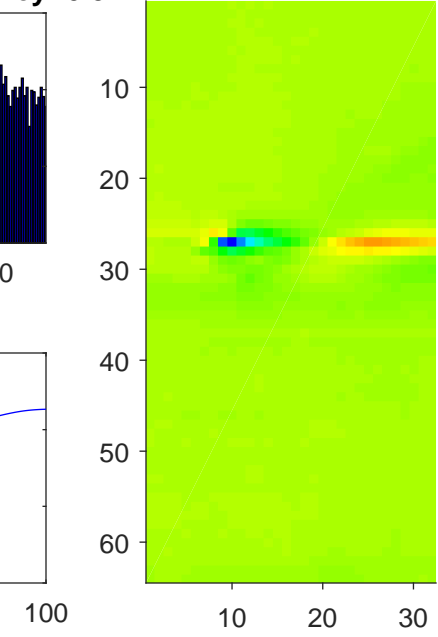

all $_{\gamma}MV_2$ --CCG-check-pre81-post84-Exc--y

ency: 0.81

ency: 0.4