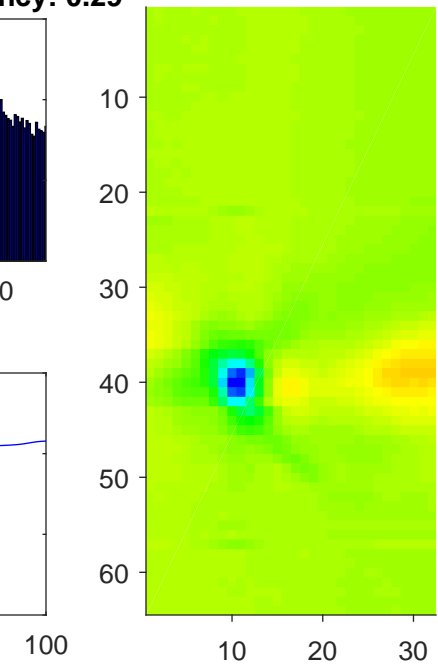

ncy: 0.26

ncy: 0.29

pairID: 353