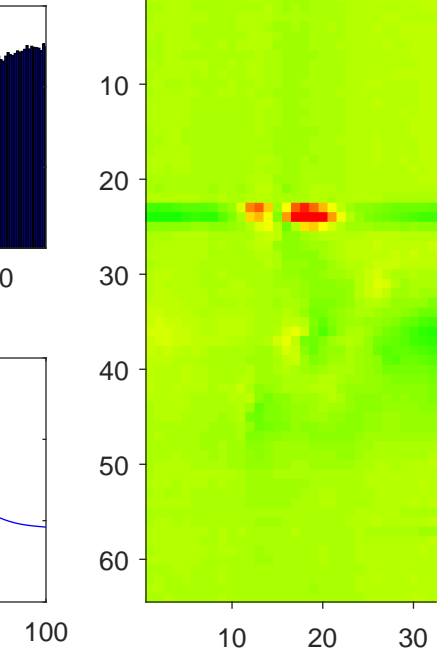

ncy: 0.26

ncy: 0.29

pairID: 353