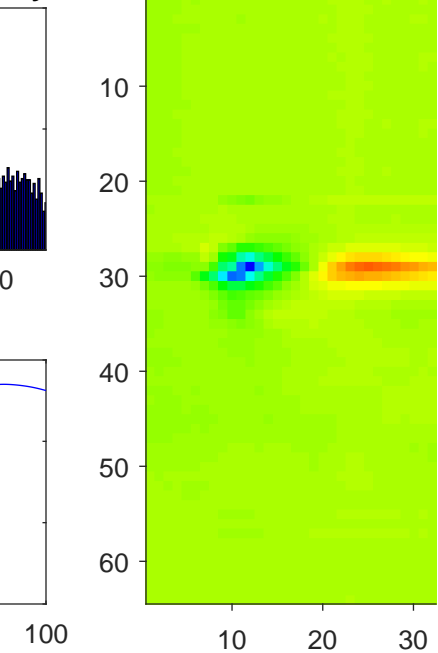

ncy: 0.65

ncy: 0.57

pairID: 359