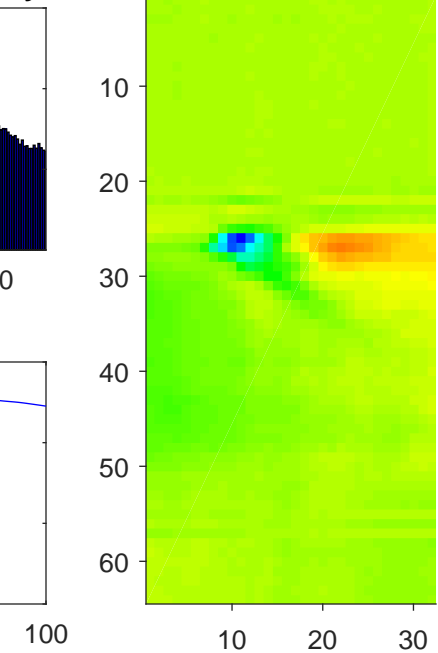

ncy: 0.65

ncy: 0.57

pairID: 359