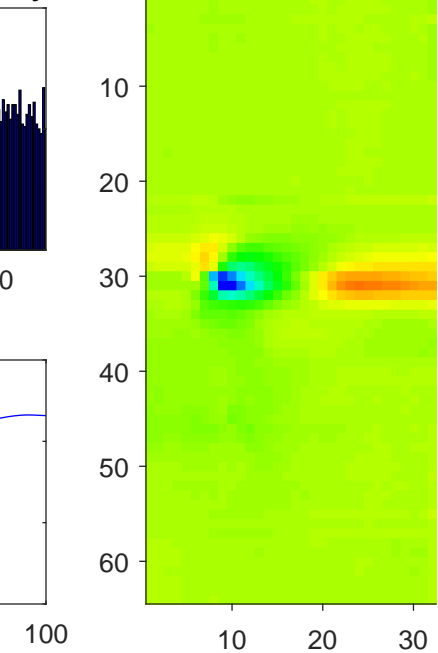

ncy: 0.74

ncy: 0.29

pairID: 361