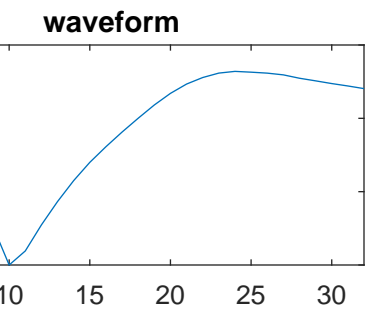

all_YMV₂--waveEwithoutWI-unitID-854

unitID: 854
 Norm Depth: 720
 cell type: waveEwithoutWI
 waveE:1 waveI:0 ccgE:0 ccgI:0
 VGAT:0 PV:0
 dwnactive:0 acgWI:0
 ACGfit: 5487 3 30 8
 longACGfit: 554 28 27 105
 TP latency: 0.69