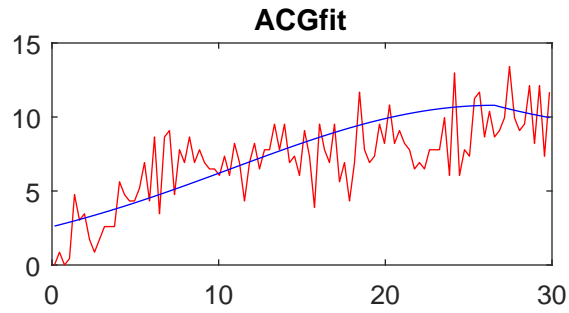

all_YMV₂--waveEwithoutWI-unitID-854

unitID: 854
 Norm Depth: 720
 cell type: waveEwithoutWI
 waveE:1 waveI:0 ccgE:0 ccgI:0
 VGAT:0 PV:0
 dwnactive:0 acgWI:0
 ACGfit: 5487 3 30 8
 longACGfit: 554 28 27 105
 TP latency: 0.69