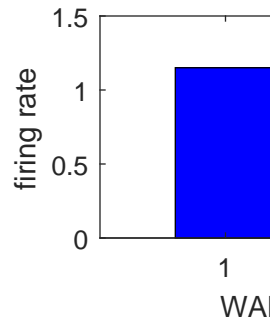

all_YMV₂--waveEwithoutWI-unitID-854

unitID: 854
 Norm Depth: 720
 cell type: waveEwithoutWI
 waveE:1 waveI:0 ccgE:0 ccgI:0
 VGAT:0 PV:0
 dwnactive:0 acgWI:0
 ACGfit: 5487 3 30 8
 longACGfit: 554 28 27 105
 TP latency: 0.69