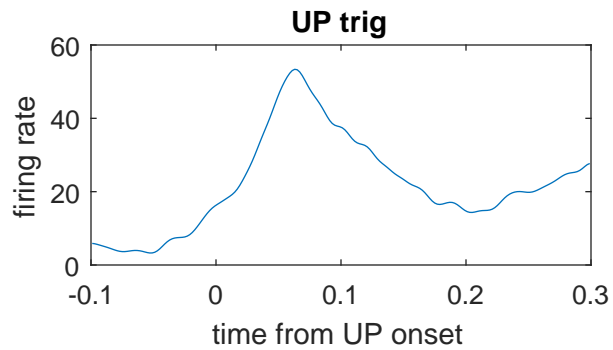

all_YMV₂--waveEwithoutWI-unitID-854

unitID: 854
 Norm Depth: 720
 cell type: waveEwithoutWI
 waveE:1 waveI:0 ccgE:0 ccgI:0
 VGAT:0 PV:0
 dwnactive:0 acgWI:0
 ACGfit: 5487 3 30 8
 longACGfit: 554 28 27 105
 TP latency: 0.69