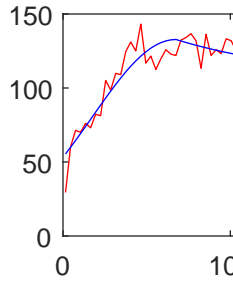

all_YMV₂--waveEwithoutWI-unitID-854

unitID: 854
 Norm Depth: 720
 cell type: waveEwithoutWI
 waveE:1 waveI:0 ccgE:0 ccgI:0
 VGAT:0 PV:0
 dwnactive:0 acgWI:0
 ACGfit: 5487 3 30 8
 longACGfit: 554 28 27 105
 TP latency: 0.69